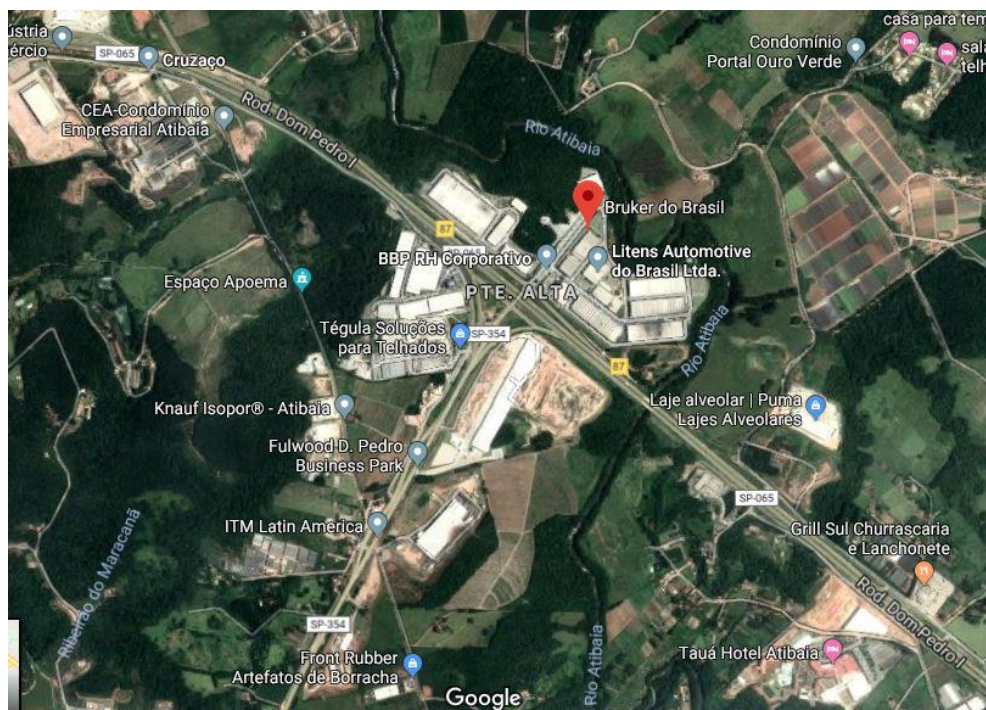

● Guia

Prezado usuário, aqui você encontra todas as informações que precisa saber sobre localização, hotéis, restaurantes e traslados.

Localização da Bruker do Brasil

A Bruker está [localizada](#) a 18 km do centro de Atibaia na Rodovia Dom Pedro I, Km 87,5 - Condomínio BBP – Barão de Mauá – Pista Norte – Atibaia – SP – CEP: 12954-260.

Distância – Aeroportos até Bruker

[Aeroporto de Viracopos](#) – Campinas – 69 km

[Aeroporto de Cumbica](#) – Guarulhos – 80 km

[Aeroporto de Congonhas](#) – São Paulo – 89,5 km

Opções de Hotéis

Todos os hotéis listados tem parceria com a Bruker e oferecem desconto. Ao fazer a reserva informe que é pela Bruker. Caso necessite de ajuda, basta entrar em contato conosco que ajudamos a fazer sua reserva.