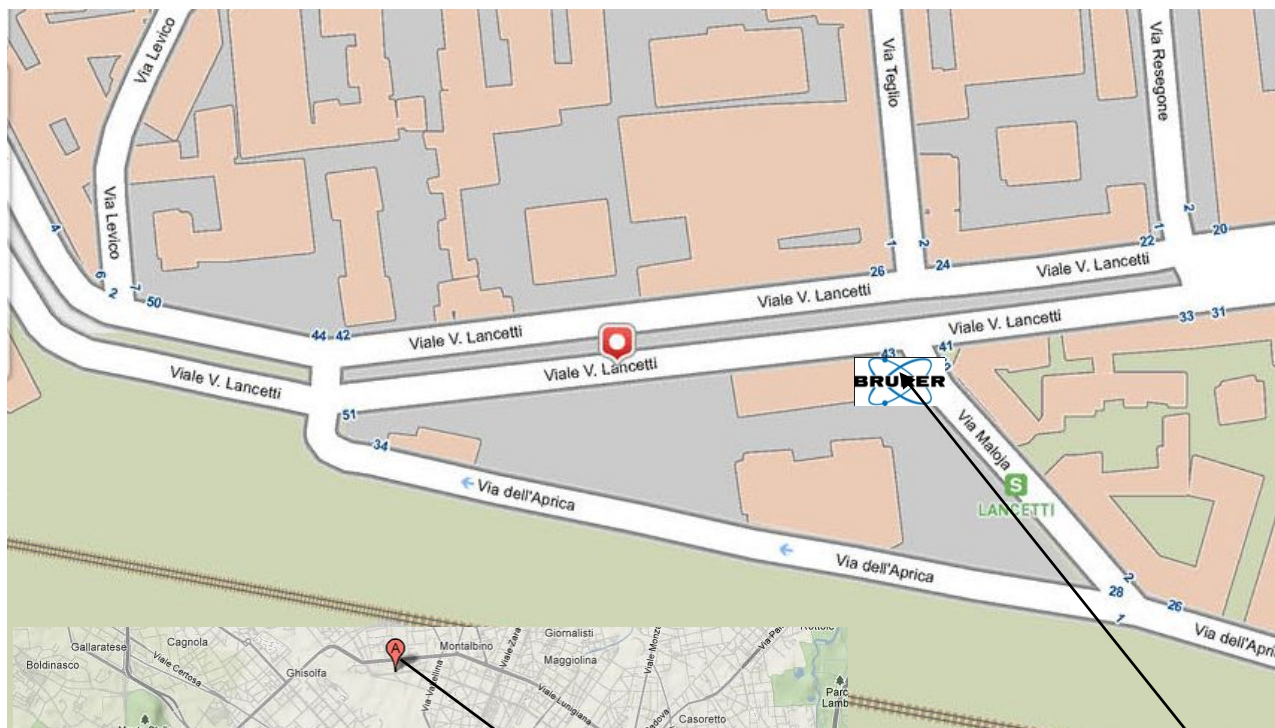

Suggerimenti per raggiungere Bruker in Viale Vincenzo Lancetti 43 20158 a Milano

In auto:

Provenendo dalla direttrice Torino-Venezia, utilizzare l'uscita Cormano oppure Viale Certosa; provenendo da sud dalla tangenziale ovest, utilizzare l'uscita Via Novara oppure immettersi sulla direttrice Torino-Venezia.

Con i mezzi pubblici:

Passante Ferroviario, Linea S1, S2, S5, S6, S10, fermata Lancetti

Metropolitana Linea Gialla, fermata Maciachini

Tramvia Linea 2, fermata Lancetti

Filobus Linea 92, fermata Lancetti/Resegone

Filobus Linea 90-91, fermata Lancetti/Bernina

Per ulteriori dettagli consultare

www.tuttocitta.it, www.atm-mi.it, www.mappy.it

Gli uffici di Bruker Italia sono situati nella palazzina B al 3[^] piano raggiunto dagli ascensori di destra