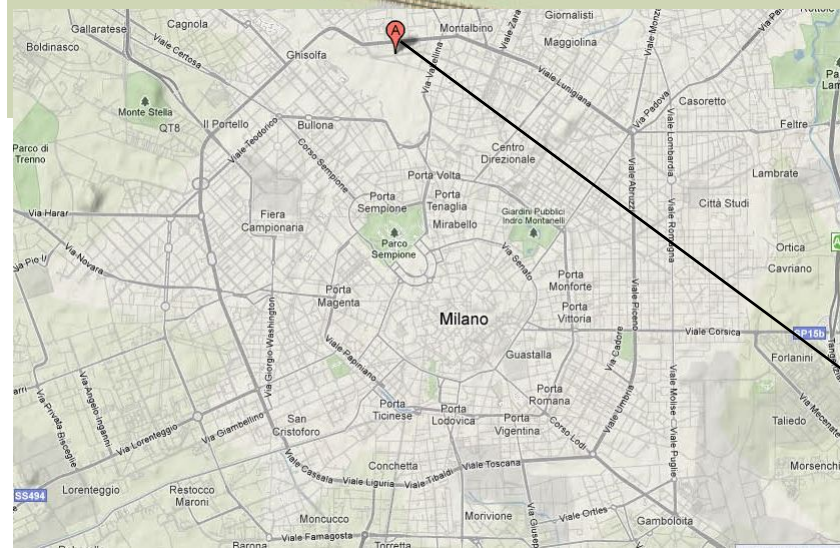

Suggerimenti per raggiungere Bruker in Viale Vincenzo Lancetti 43 20158 a Milano

In auto:

Provenendo dalla direttrice Torino-Venezia, utilizzare l'uscita Cormano oppure Viale Certosa; provenendo da sud dalla tangenziale ovest, utilizzare l'uscita Via Novara oppure immettersi sulla direttrice Torino-Venezia.

Con i mezzi pubblici:

Passante Ferroviario, Linea S1, S2, S5, S6, S10, fermata Lancetti

Metropolitana Linea Gialla, fermata Maciachini

Tramvia Linea 2, fermata Lancetti

Filobus Linea 92, fermata Lancetti/Resegone

Filobus Linea 90-91, fermata Lancetti/Bernina

Per ulteriori dettagli consultare

www.tuttocitta.it, www.atm-mi.it, www.mappy.it

Gli uffici di Bruker Italia sono situati nella palazzina B al 3[^] piano raggiunto dagli ascensori di destra